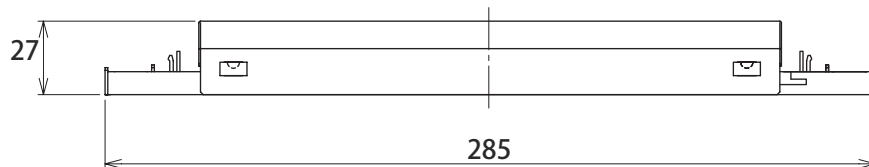

① ② ③ ④ ⑤ ⑥ ⑦ ⑧

A
B
C
D
E
F

備考及び訂正

用途

40W型 2灯用

名称

インバータ安定器

図番