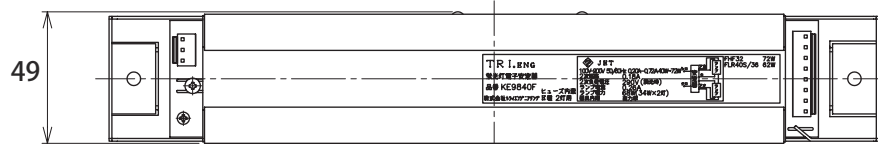

① ② ③ ④ ⑤ ⑥ ⑦ ⑧

A
B
C
D
E
F

備考及び訂正

用途

40W型 2灯用

名称

インバータ安定器

図番