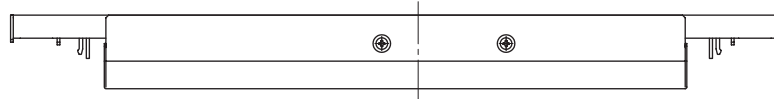

① ② ③ ④ ⑤ ⑥ ⑦ ⑧

A
B
C
D
E
F

備考及び訂正

用途

40W型 2灯用

名称

インバータ安定器

図番